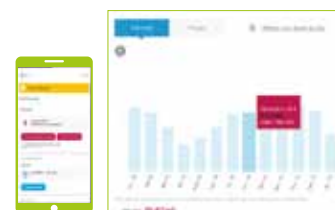

Des outils de suivi avancés

- Supervision temps réel du réseau : plus de 4 000 concentrateurs opérés
- Des portails de suivi en ligne des consommations et des anomalies
- Des services d'alerte en cas de fuite ou de surconsommation (mail, SMS)

LES RÉALISATIONS DANS L'EAU ET LE GAZ

1 500 000 compteurs d'eau SUEZ Eau France et collectivités locales	750 000 compteurs d'eau Groupe AGBAR	250 000 compteurs d'eau Water Services Corporation & IBM	11 millions de compteurs de gaz Conception & intégration de la télérelève gaz de GrDF

SUEZ Smart Solutions
38 rue du président wilson - 78230 le pecq - france
tél. +33(0)1 34 80 23 45