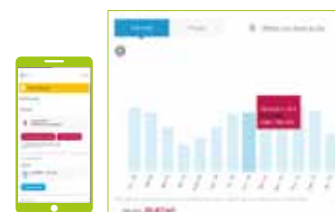

Des outils de suivi avancés

- Supervision temps réel du réseau : plus de 4 000 concentrateurs opérés
- Des portails de suivi en ligne des consommations et des anomalies
- Des services d'alerte en cas de fuite ou de surconsommation (mail, SMS)

LES RÉALISATIONS DANS L'EAU ET LE GAZ

1 500 000 compteurs d'eau SUEZ Eau France et collectivités locales	750 000 compteurs d'eau Groupe AGBAR	250 000 compteurs d'eau Water Services Corporation & IBM	11 millions de compteurs de gaz Conception & intégration de la télérelève gaz de GrDF

SUEZ Smart Solutions
38 rue du président wilson - 78230 le pecq - france
tél. +33(0)1 34 80 23 45